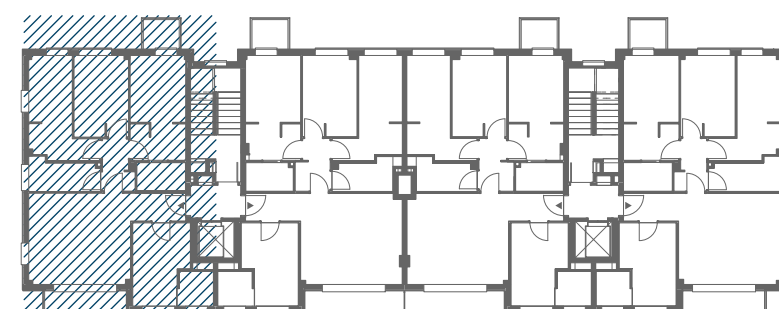

**EDIFICIO 1 Y 2, U216 VIA VIEJA DE LEZAMA.
BILBAO**

EDIFICIO 1 PORTAL 2, 3ºB

Superficie útil cerrada.....	77.12 m ²
Superficie útil terraza (100%).....	5.65 m ²
Superficie construida.....	105.44 m ²

Fecha **SEPTIEMBRE 2020**