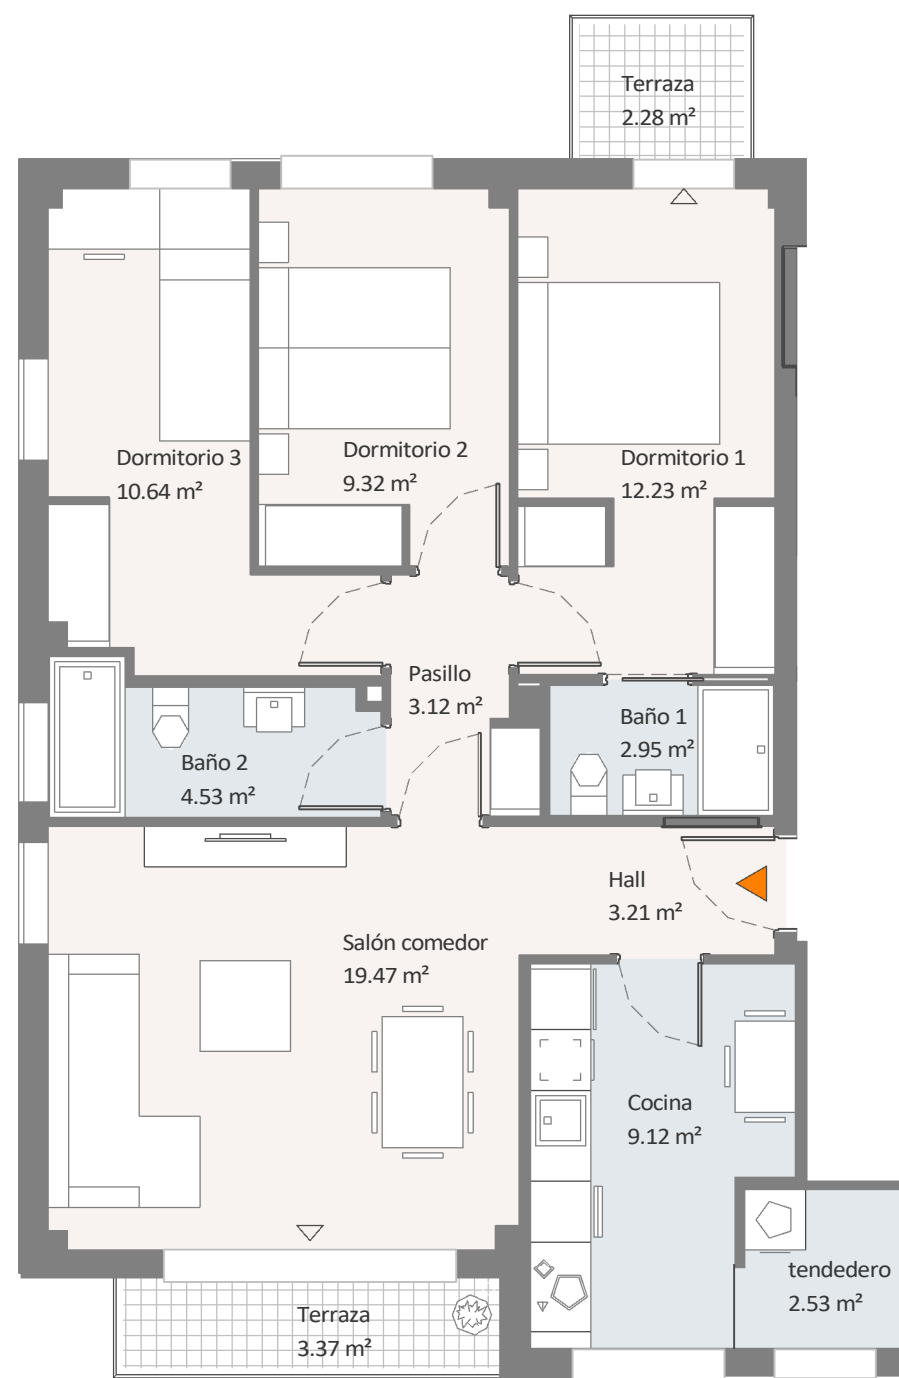

**EDIFICIO 1 Y 2, U216 VIA VIEJA DE LEZAMA.
BILBAO**

EDIFICIO 1 PORTAL 2, 3ºB

Superficie útil cerrada.....	77.12 m ²
Superficie útil terraza (100%).....	5.65 m ²
Superficie construida.....	105.44 m ²

Fecha **SEPTIEMBRE 2020**