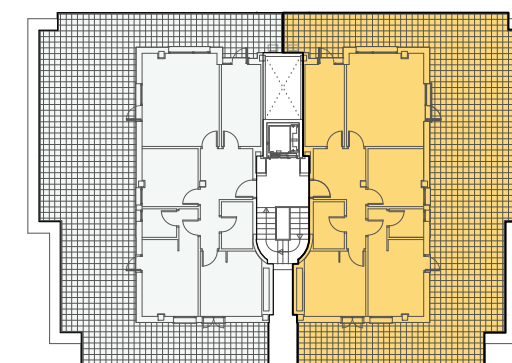

### Vivienda 4º B

Superficie útil interior 79,50 m<sup>2</sup>

Superficie útil exterior 113,47 m<sup>2</sup>

MAYO 2020