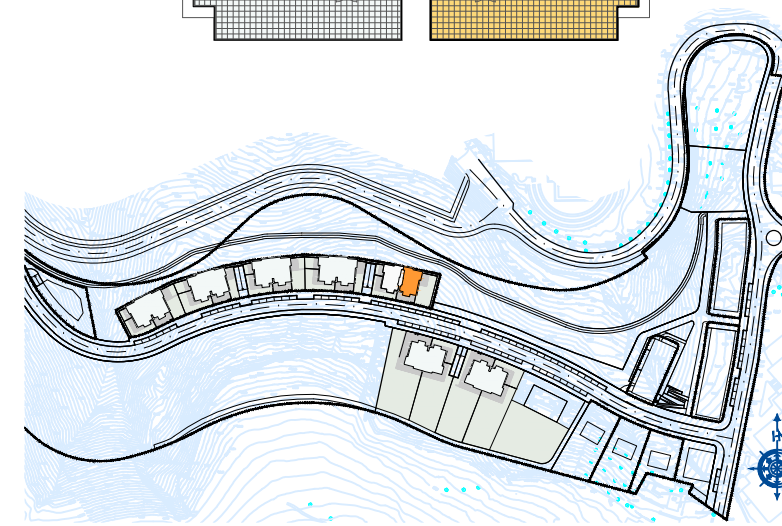

## Edificio E6

### Vivienda 4º B

Superficie útil interior 79,50 m<sup>2</sup>

Superficie útil exterior 113,47 m<sup>2</sup>

MAYO 2020