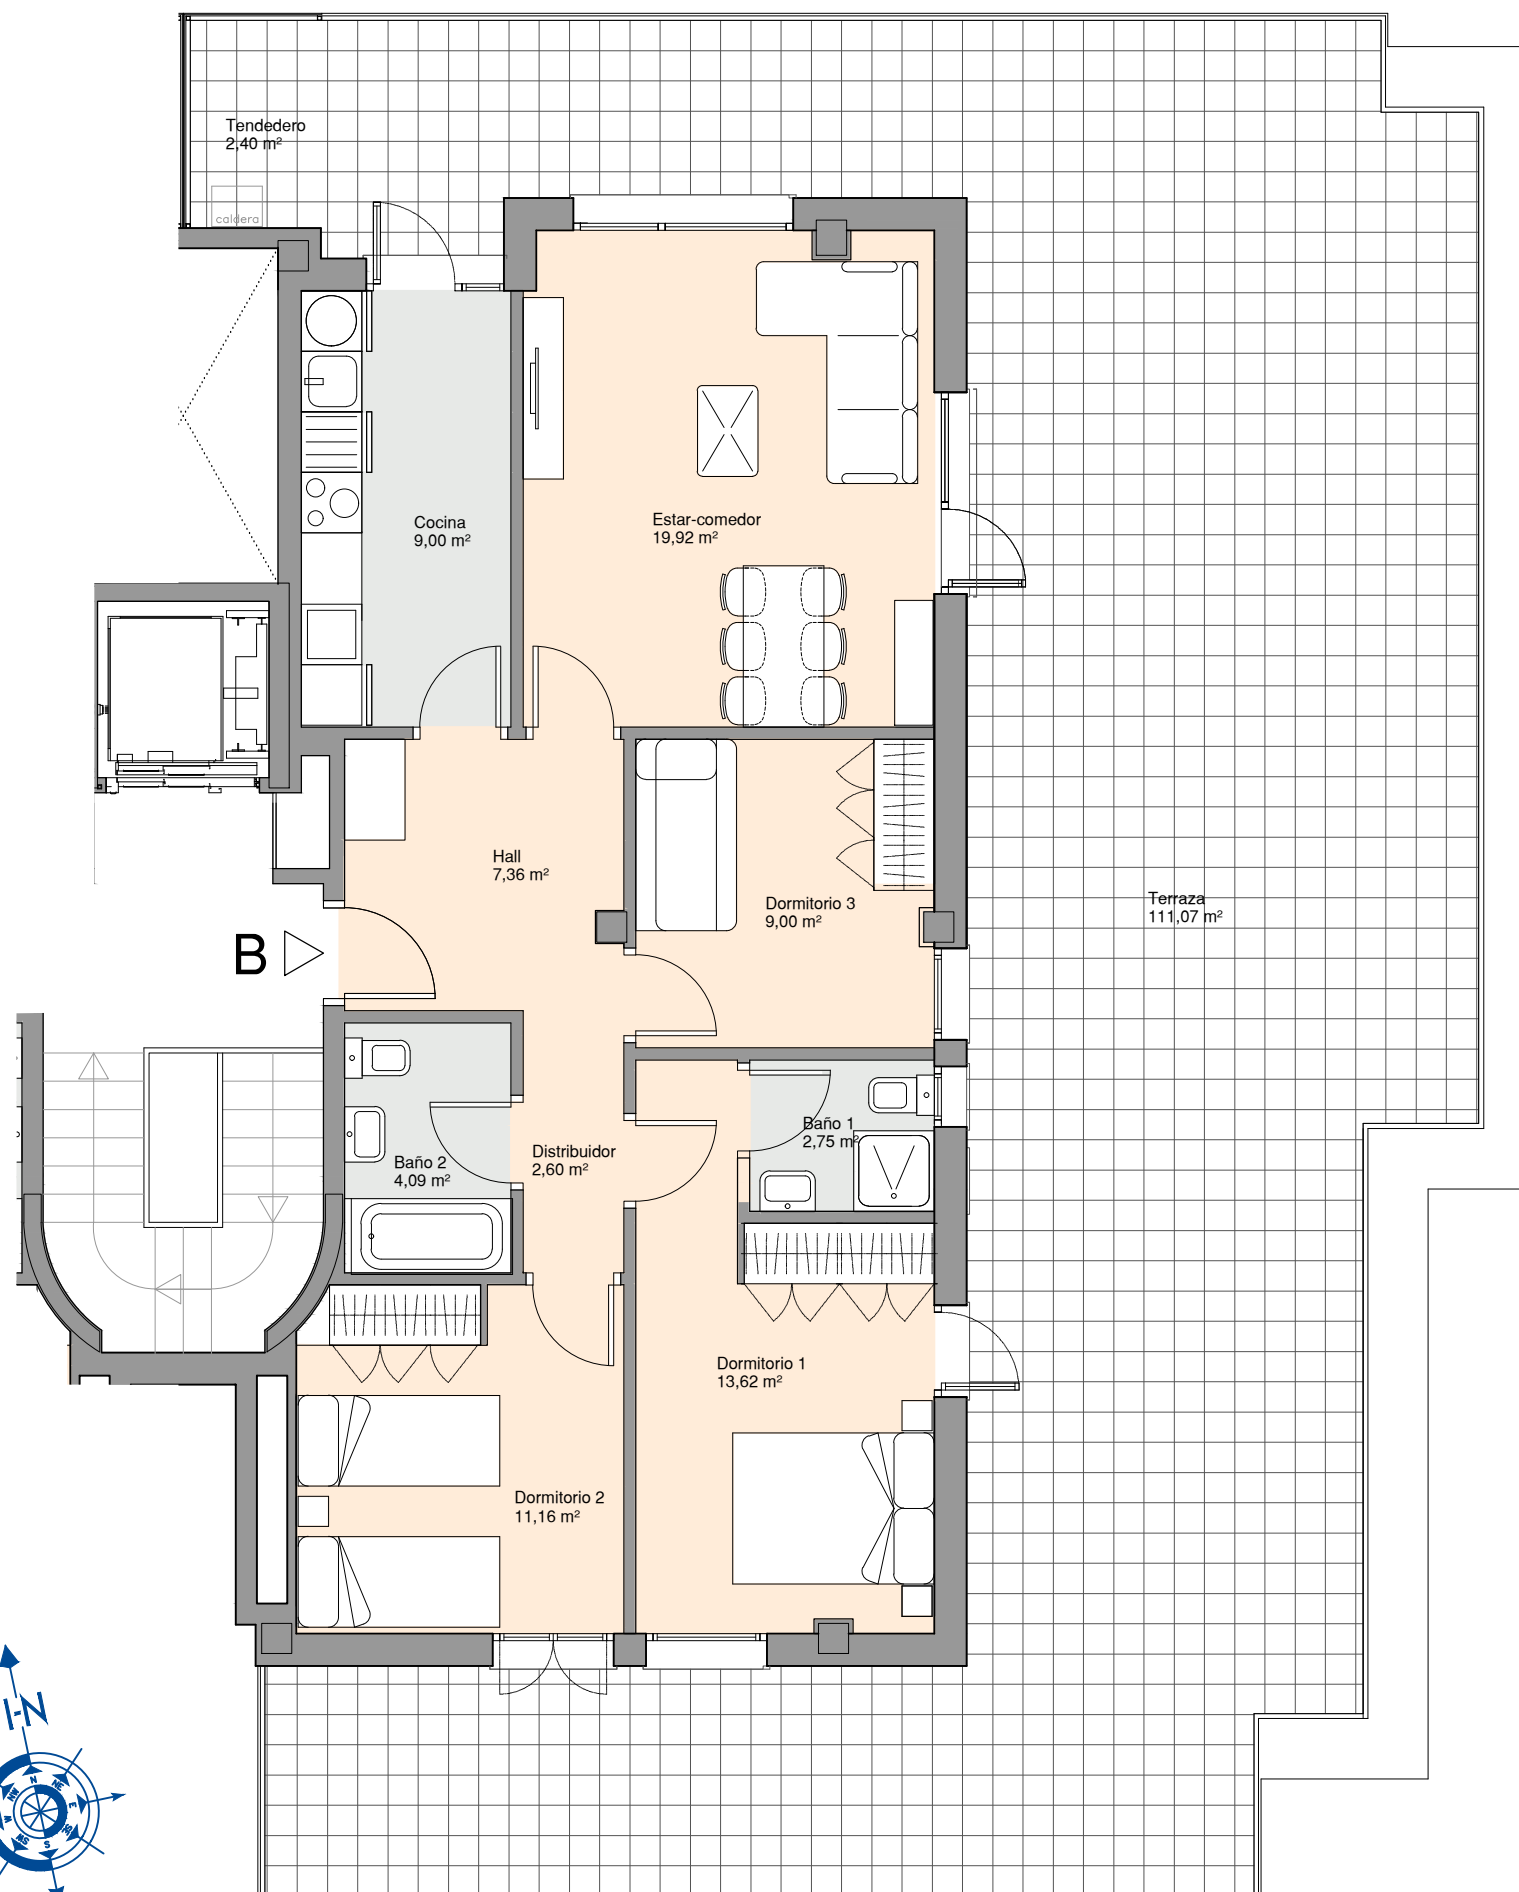

## Edificio E6

### Vivienda 4º B

Superficie útil interior 79,50 m<sup>2</sup>

Superficie útil exterior 113,47 m<sup>2</sup>

MAYO 2020