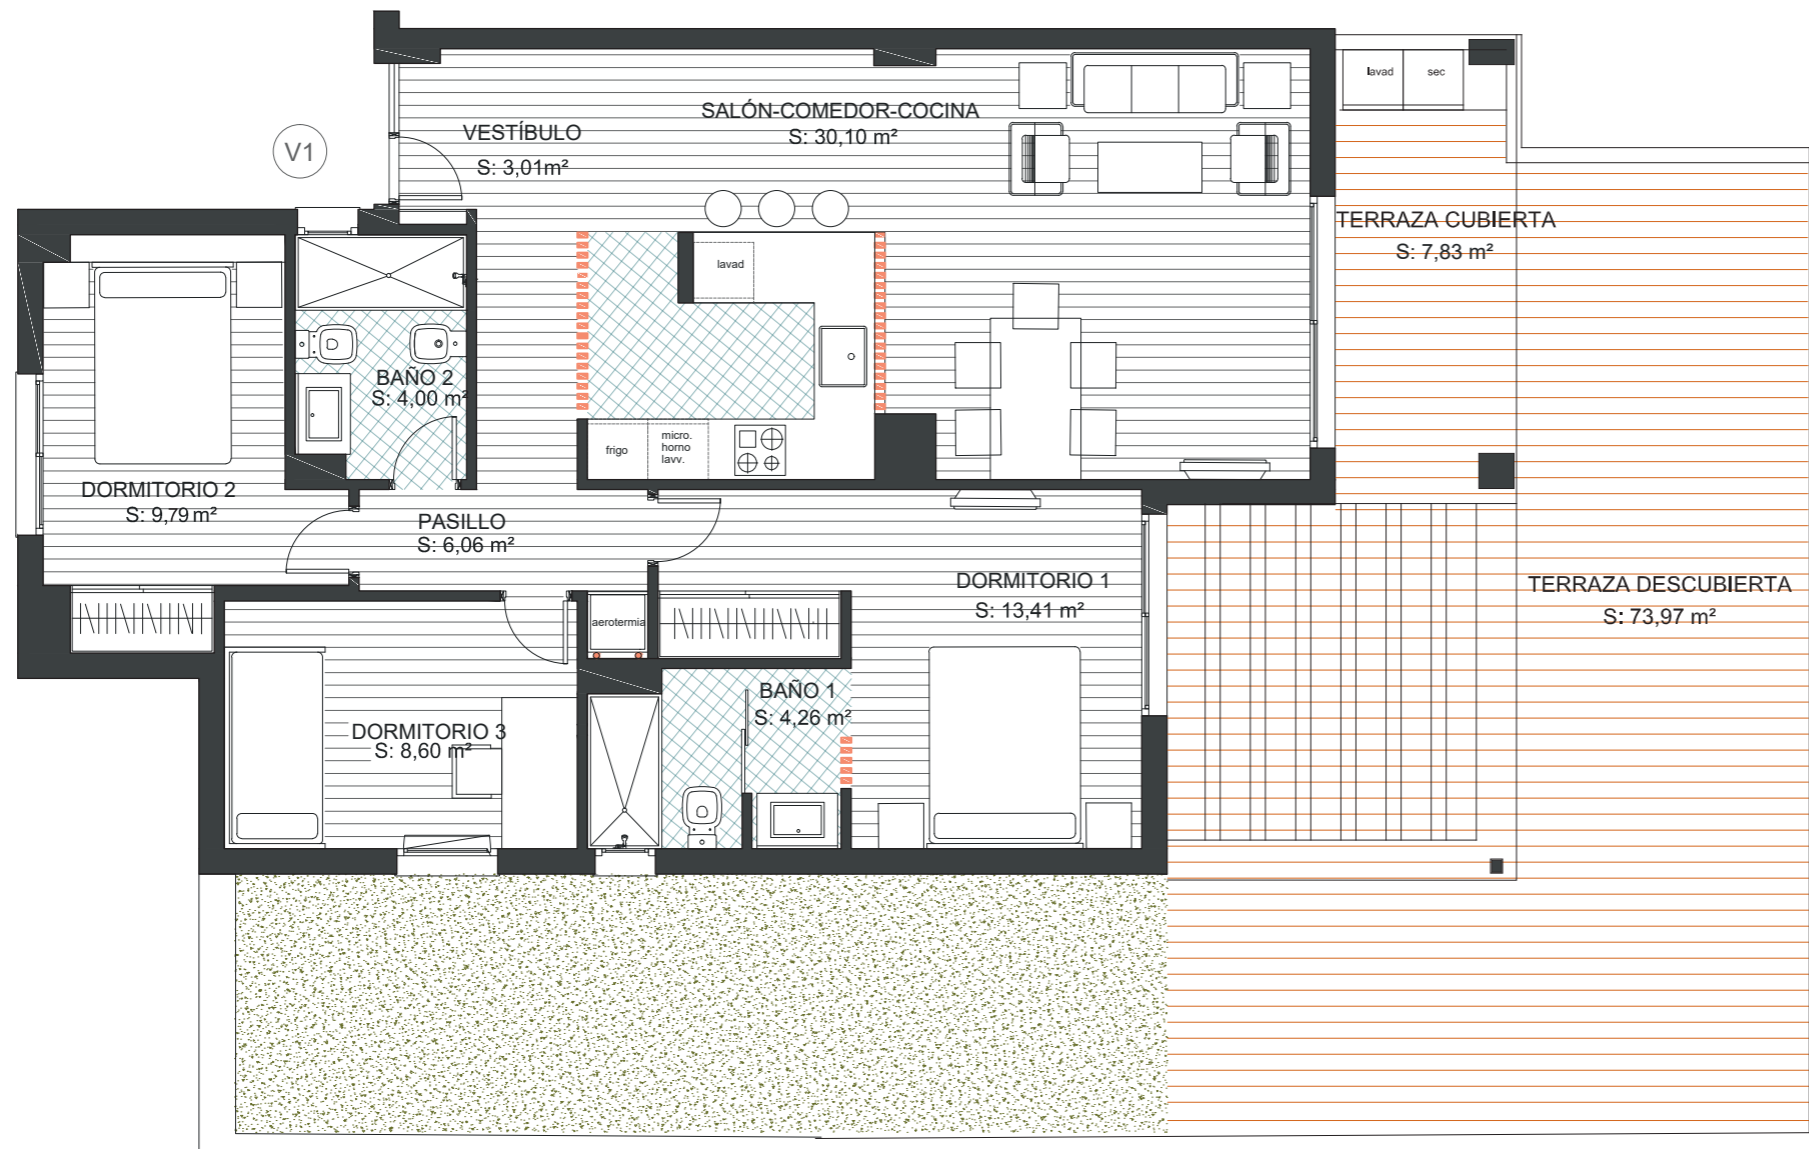

PLANTA	BAJA	VIVIENDA	1
--------	------	----------	---

SUPERFICIE DE VIVIENDA

TOTAL ÚTIL INTERIOR	79,23 m ²
TERRAZA CUBIERTA	7,83 m ²
TERRAZA DESCUBIERTA	73,97 m ²
TOTAL CONST sin ZZCC	96,06 m ²
TOTAL CONST + ZZCC	104,60 m ²

UBICACIÓN

SITUACIÓN

AVENIDA LAS MARINAS 40, 04621
VERA, ALMERÍA

ESCALA 1/75