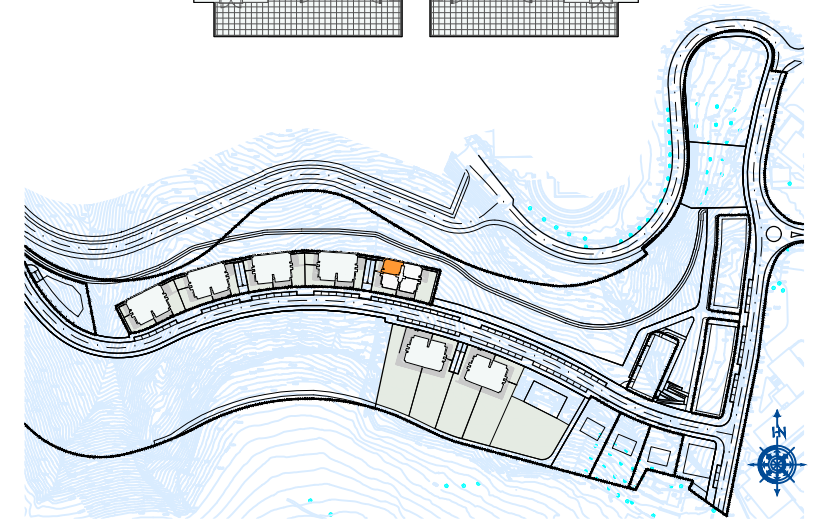

Mendizadi

Residencial

Promueve:

Mendizadi
Sociedad Cooperativa

Gestiona:

GESTORA DE VIVIENDAS
jaureguizar

Edificio E6

Vivienda 3º B

Superficie útil interior 72,75 m²
Superficie útil exterior 21,53 m²

MAYO 2020