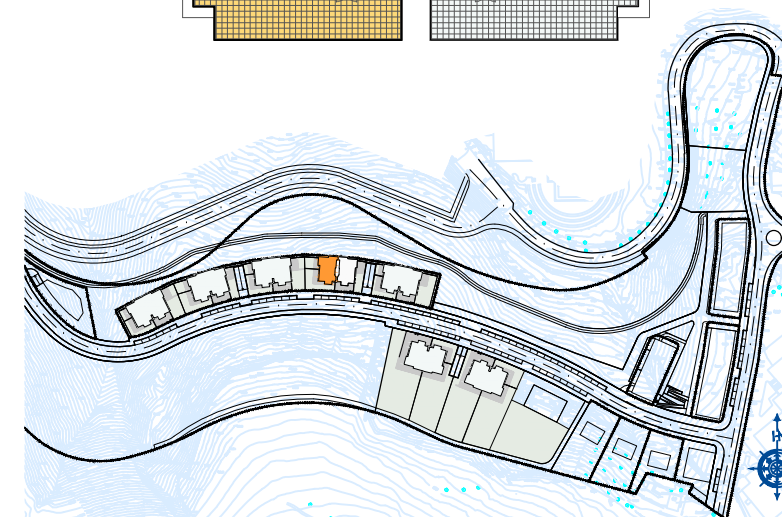

## Edificio E5

### Vivienda 4º A

Superficie útil interior 79,50 m<sup>2</sup>

Superficie útil exterior 113,47 m<sup>2</sup>

MAYO 2020