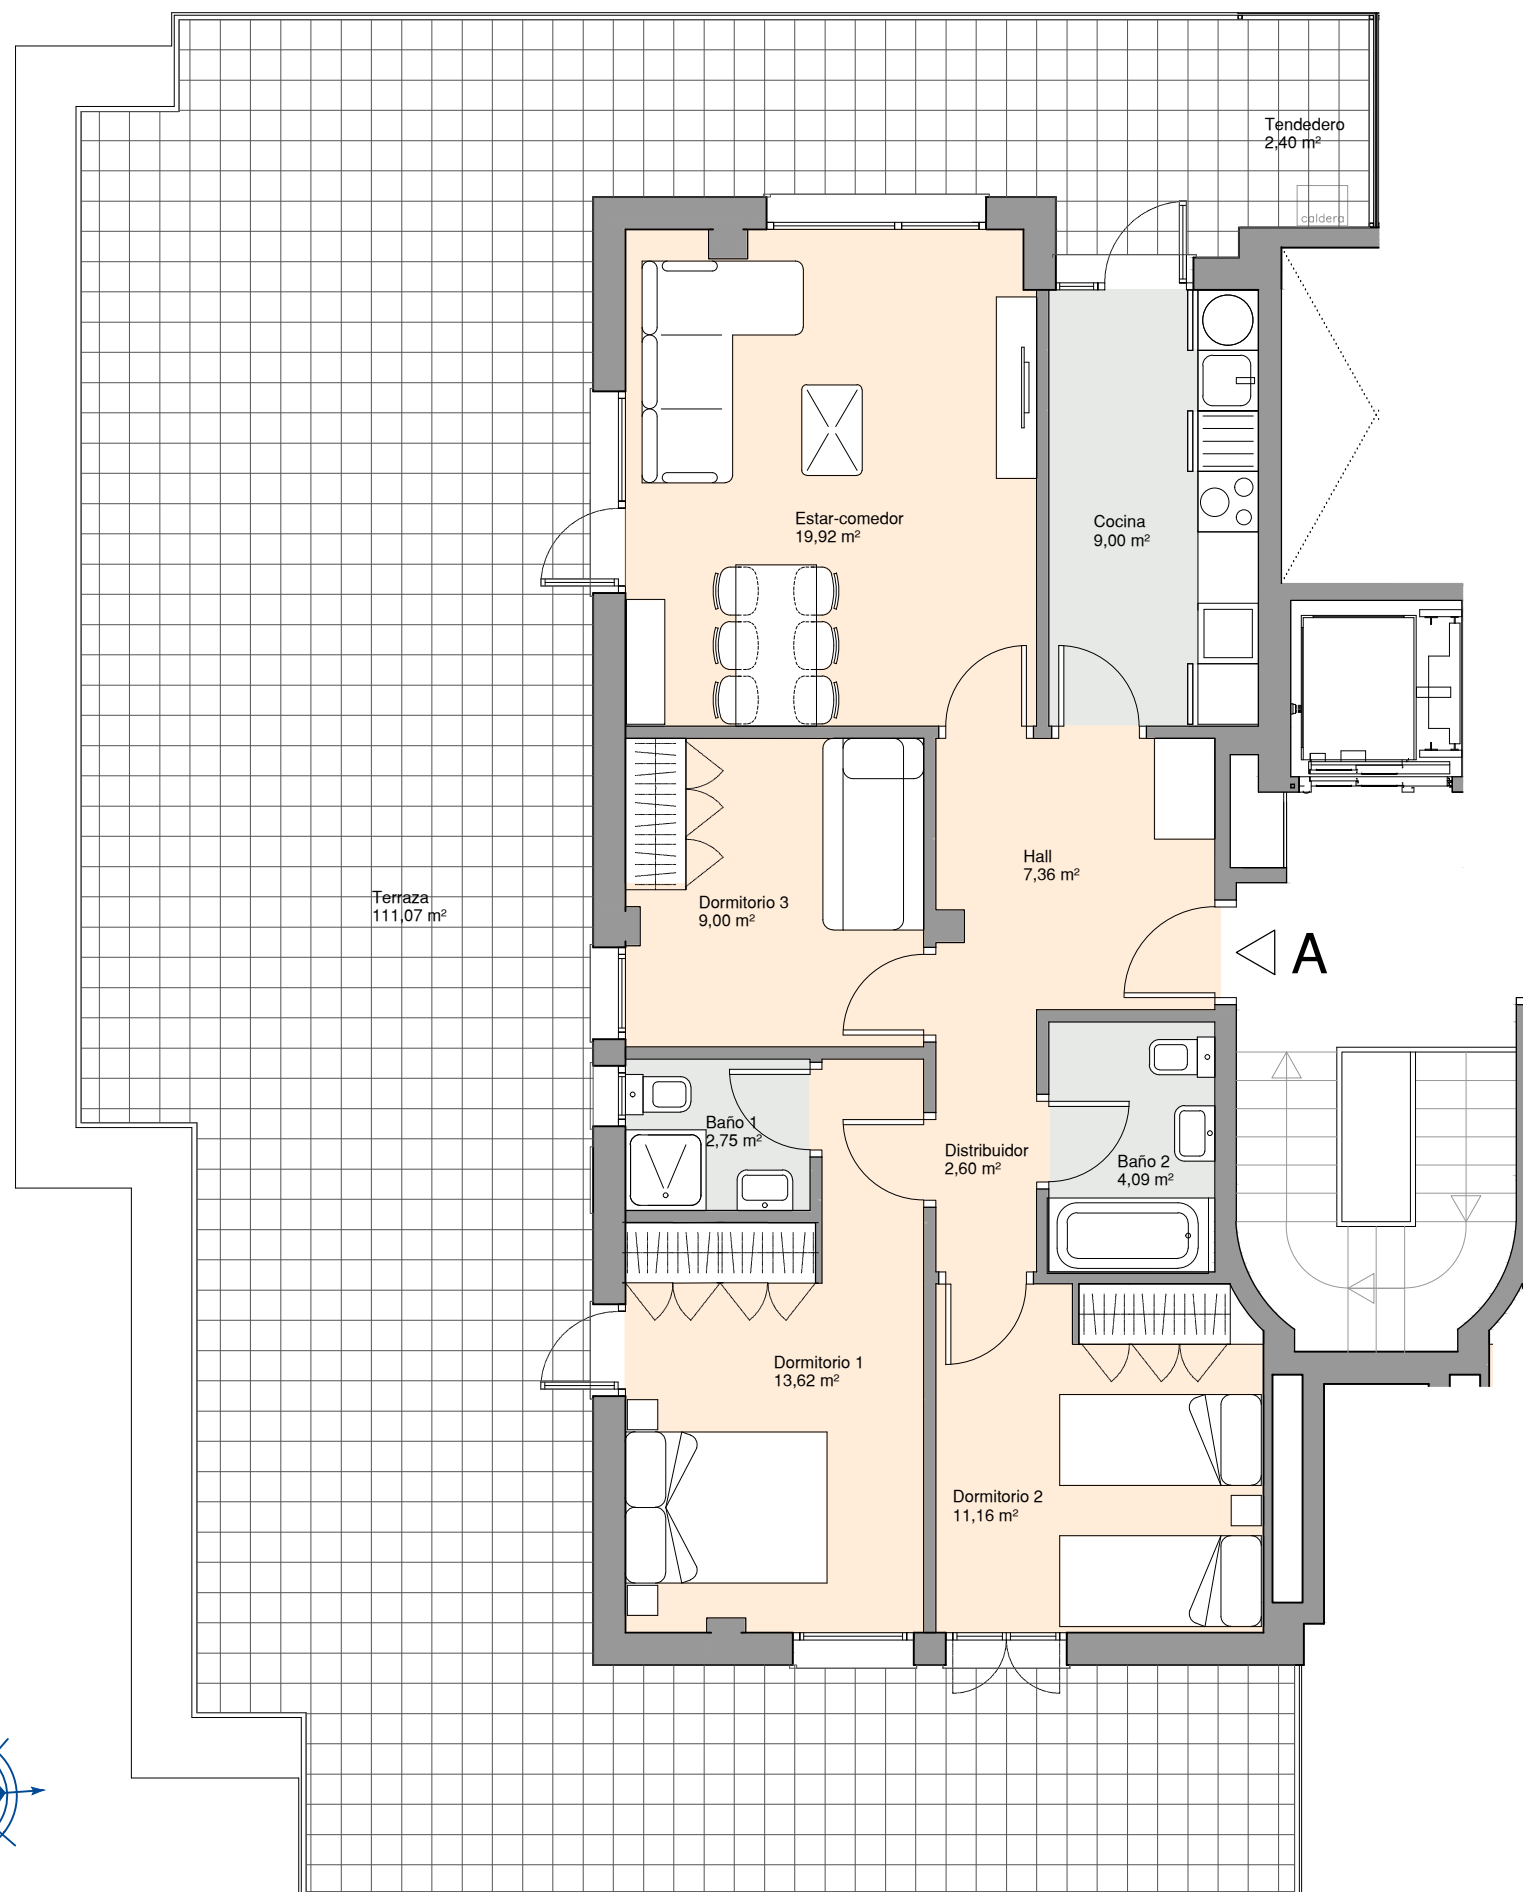

## Edificio E5

### Vivienda 4º A

Superficie útil interior 79,50 m<sup>2</sup>

Superficie útil exterior 113,47 m<sup>2</sup>

MAYO 2020