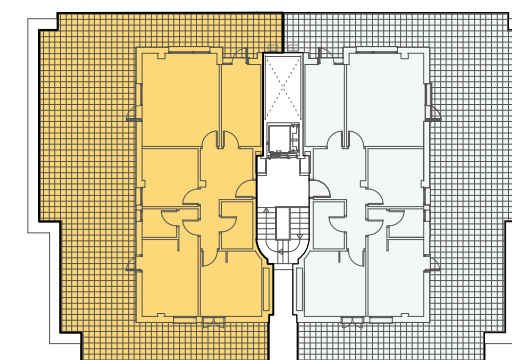

### Vivienda 4º A

Superficie útil interior 79,50 m<sup>2</sup>

Superficie útil exterior 113,47 m<sup>2</sup>

MAYO 2020